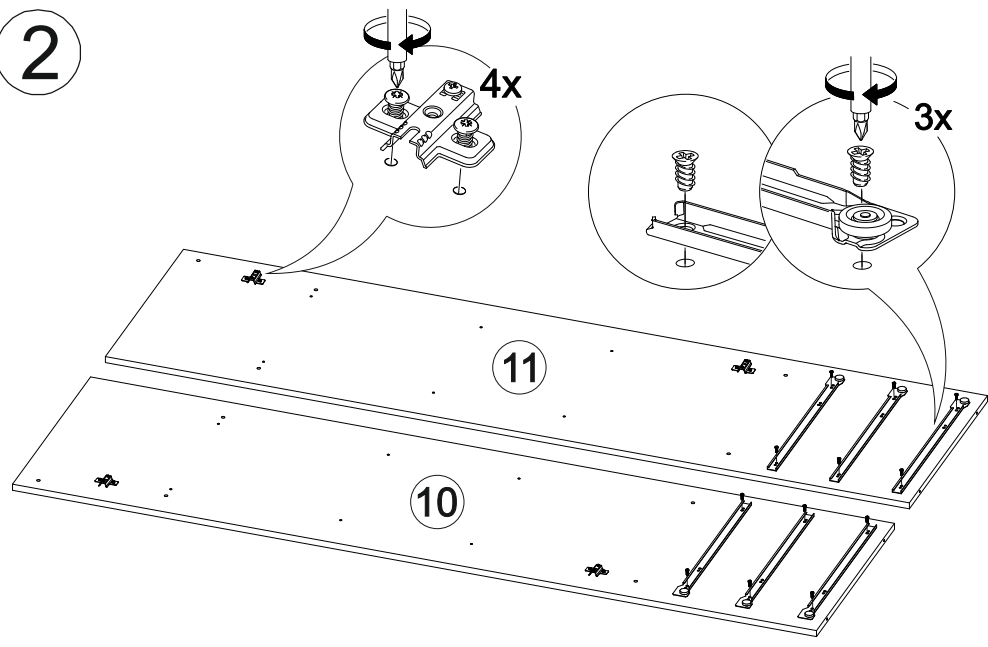

Шкаф-купе Фортуна

1700	2100	600

В мебельном наборе могут быть конструктивные изменения, не указанные в данной инструкции и не ухудшающие качество изделия.

№ дет.	Деталь/Detail	Размер/Size	Кол-во/ Quantity	№ упак./ № pack
1	Бок левый/Side left	2084x584	1	1/5
2	Бок правый/Side right	2084x584	1	1/5
3-6	Задняя стенка ДВП/Back wall	1695x495	4	1/5
7-9	Дно ящика ДВП/Bottom	520x450	3	1/5
10	Перегородка левая/Side left	1968x525	1	2/5
11	Перегородка правая/Side right	1968x525	1	2/5
12-13	Вязка/Connecting element	545x525	2	2/5
14	Вязка/Connecting element	545x478	1	2/5
15-17	Задняя стенка ящика/Back side	489x100	3	2/5
18	Крышка/Top	1700x600	1	3/5
19	Вязка/Connecting element	1668x530	1	3/5
20	Планка/Plank	1700x100	1	3/5
21-22	Цоколь/Socle	1688x100	2	3/5
23-25	Полка/Shelf	545x450	3	3/5
26-28	Бок ящика левый/Side left	450x100	3	3/5
29-31	Бок ящика правый/Side right	450x100	3	3/5
32-34	Фасад ящика/Front	150x538	3	3/5
35	Планка/Plank	545x100	1	3/5
36-37	Труба овальная/Oval tube	540	2	3/5
40-41	Фасад/Front	1952x555	2	4/5
42-43	Фасад/Front	1398x268	2	4/5
44-47	Зеркало/Mirror	150x150	4	4/5
48-51	Зеркало/Mirror	150x290	4	4/5
52-53	Зеркало/Mirror	1460x150	2	4/5
54-55	Зеркало/Mirror	1460x290	2	4/5
56-58	Соединитель ДВП/Connector	1668	3	1/5

1

2

21

20

3

4

Деталь №19 крепится к бокам направляющей **ВНИЗ**

5