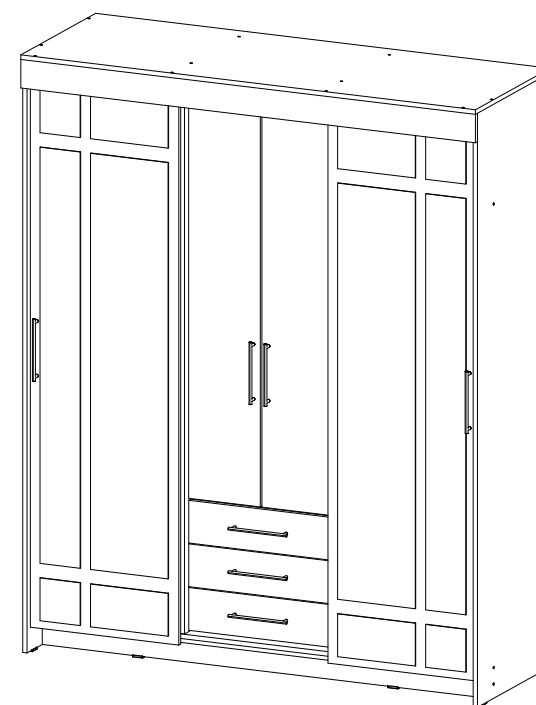

Шкаф-купе Фортуна

1700	2100	600

В мебельном наборе могут быть конструктивные изменения, не указанные в данной инструкции и не ухудшающие качество изделия.

№ дет.	Деталь/Detail	Размер/Size	Кол-во/ Quantity	№ упак./ № pack
1	Бок левый/Side left	2084x584	1	1/5
2	Бок правый/Side right	2084x584	1	1/5
3-6	Задняя стенка ДВП/Back wall	1695x495	4	1/5
7-9	Дно ящика ДВП/Bottom	520x450	3	1/5
10	Перегородка левая/Side left	1968x525	1	2/5
11	Перегородка правая/Side right	1968x525	1	2/5
12-13	Вязка/Connecting element	545x525	2	2/5
14	Вязка/Connecting element	545x478	1	2/5
15-17	Задняя стенка ящика/Back side	489x100	3	2/5
18	Крышка/Top	1700x600	1	3/5
19	Вязка/Connecting element	1668x530	1	3/5
20	Планка/Plank	1700x100	1	3/5
21-22	Цоколь/Socle	1688x100	2	3/5
23-25	Полка/Shelf	545x450	3	3/5
26-28	Бок ящика левый/Side left	450x100	3	3/5
29-31	Бок ящика правый/Side right	450x100	3	3/5
32-34	Фасад ящика/Front	150x538	3	3/5
35	Планка/Plank	545x100	1	3/5
36-37	Труба овальная/Oval tube	540	2	3/5
40-41	Фасад/Front	1952x555	2	4/5
42-43	Фасад/Front	1398x268	2	4/5
44-47	Зеркало/Mirror	150x150	4	4/5
48-51	Зеркало/Mirror	150x290	4	4/5
52-53	Зеркало/Mirror	1460x150	2	4/5
54-55	Зеркало/Mirror	1460x290	2	4/5
56-58	Соединитель ДВП/Connector	1668	3	1/5

1

2

21

20

3

4

Деталь №19 крепится к бокам направляющей **ВНИЗ**

5