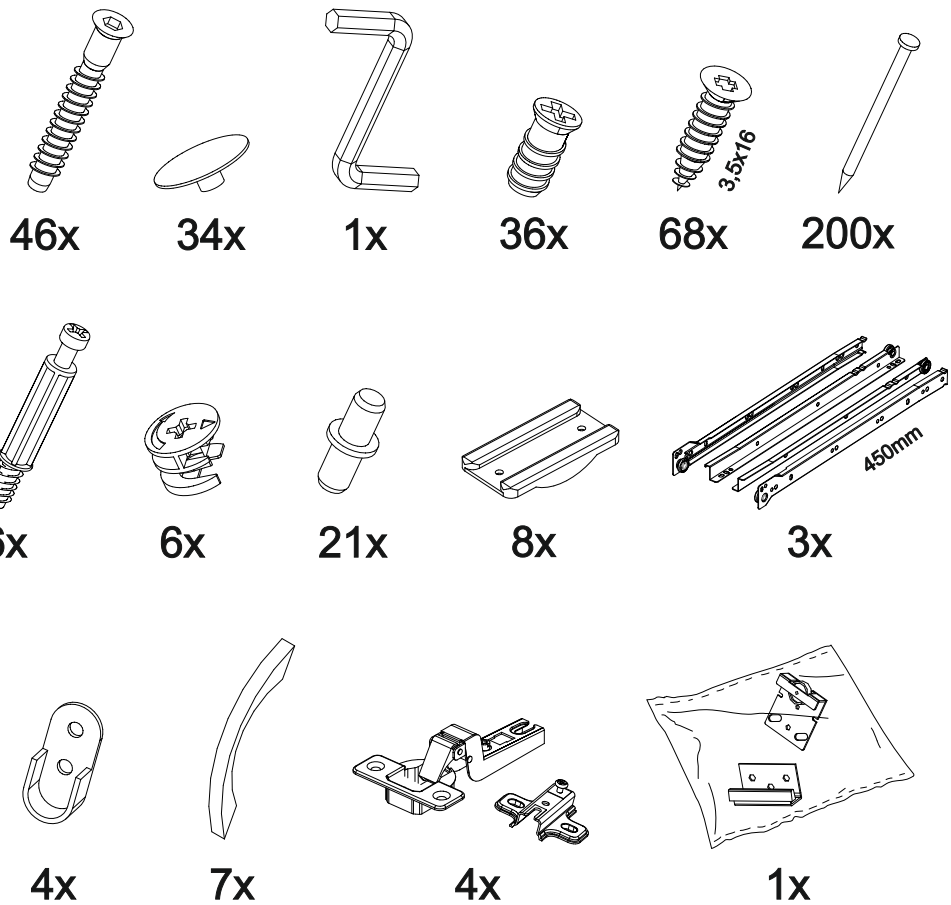

Шкаф-купе Фортуна

1700	2100	600

В мебельном наборе могут быть конструктивные изменения, не указанные в данной инструкции и не ухудшающие качество изделия.

№ дет.	Деталь/Detail	Размер/Size	Кол-во/ Quantity	№ упак./ № pack
1	Бок левый/Side left	2084x584	1	1/5
2	Бок правый/Side right	2084x584	1	1/5
3-6	Задняя стенка ДВП/Back wall	1695x495	4	1/5
7-9	Дно ящика ДВП/Bottom	520x450	3	1/5
10	Перегородка левая/Side left	1968x525	1	2/5
11	Перегородка правая/Side right	1968x525	1	2/5
12-13	Вязка/Connecting element	545x525	2	2/5
14	Вязка/Connecting element	545x478	1	2/5
15-17	Задняя стенка ящика/Back side	489x100	3	2/5
18	Крышка/Top	1700x600	1	3/5
19	Вязка/Connecting element	1668x530	1	3/5
20	Планка/Plank	1700x100	1	3/5
21-22	Цоколь/Socle	1688x100	2	3/5
23-25	Полка/Shelf	545x450	3	3/5
26-28	Бок ящика левый/Side left	450x100	3	3/5
29-31	Бок ящика правый/Side right	450x100	3	3/5
32-34	Фасад ящика/Front	150x538	3	3/5
35	Планка/Plank	545x100	1	3/5
36-37	Труба овальная/Oval tube	540	2	3/5
40-41	Фасад/Front	1952x555	2	4/5
42-43	Фасад/Front	1398x268	2	4/5
44-47	Зеркало/Mirror	150x150	4	4/5
48-51	Зеркало/Mirror	150x290	4	4/5
52-53	Зеркало/Mirror	1460x150	2	4/5
54-55	Зеркало/Mirror	1460x290	2	4/5
56-58	Соединитель ДВП/Connector	1668	3	1/5

1

2

21

20

3

4

Деталь №19 крепится к бокам направляющей **ВНИЗ**

5