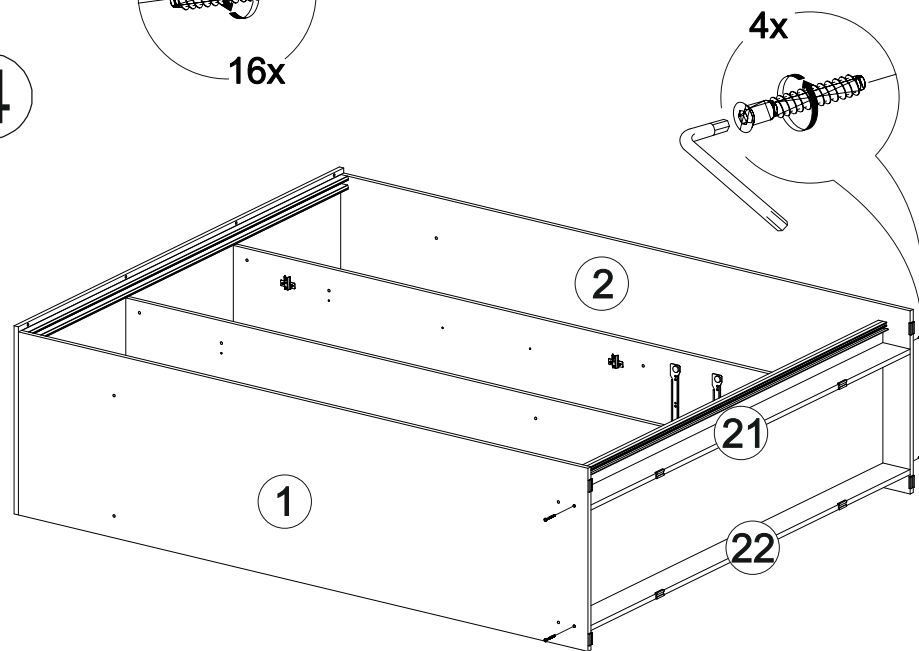

Шкаф-купе Фортуна

1700	2100	600

В мебельном наборе могут быть конструктивные изменения, не указанные в данной инструкции и не ухудшающие качество изделия.

№ дет.	Деталь/Detail	Размер/Size	Кол-во/ Quantity	№ упак./ № pack
1	Бок левый/Side left	2084x584	1	1/5
2	Бок правый/Side right	2084x584	1	1/5
3-6	Задняя стенка ДВП/Back wall	1695x495	4	1/5
7-9	Дно ящика ДВП/Bottom	520x450	3	1/5
10	Перегородка левая/Side left	1968x525	1	2/5
11	Перегородка правая/Side right	1968x525	1	2/5
12-13	Вязка/Connecting element	545x525	2	2/5
14	Вязка/Connecting element	545x478	1	2/5
15-17	Задняя стенка ящика/Back side	489x100	3	2/5
18	Крышка/Top	1700x600	1	3/5
19	Вязка/Connecting element	1668x530	1	3/5
20	Планка/Plank	1700x100	1	3/5
21-22	Цоколь/Socle	1688x100	2	3/5
23-25	Полка/Shelf	545x450	3	3/5
26-28	Бок ящика левый/Side left	450x100	3	3/5
29-31	Бок ящика правый/Side right	450x100	3	3/5
32-34	Фасад ящика/Front	150x538	3	3/5
35	Планка/Plank	545x100	1	3/5
36-37	Труба овальная/Oval tube	540	2	3/5
40-41	Фасад/Front	1952x555	2	4/5
42-43	Фасад/Front	1398x268	2	4/5
44-47	Зеркало/Mirror	150x150	4	4/5
48-51	Зеркало/Mirror	150x290	4	4/5
52-53	Зеркало/Mirror	1460x150	2	4/5
54-55	Зеркало/Mirror	1460x290	2	4/5
56-58	Соединитель ДВП/Connector	1668	3	1/5

1

2

21

20

3

4

Деталь №19 крепится к бокам направляющей **ВНИЗ**

5