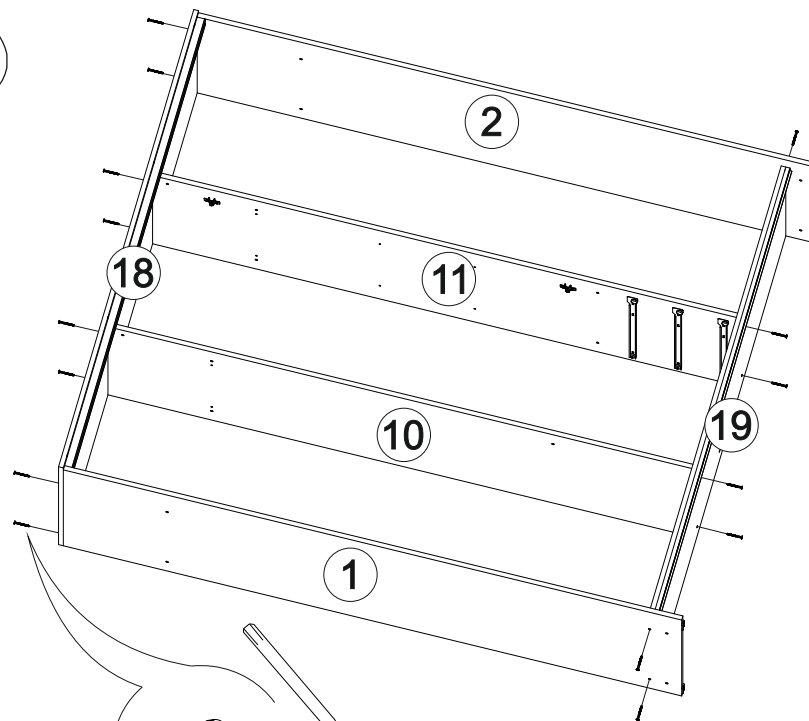

Шкаф-купе Фортуна

1700	2100	600

В мебельном наборе могут быть конструктивные изменения, не указанные в данной инструкции и не ухудшающие качество изделия.

№ дет.	Деталь/Detail	Размер/Size	Кол-во/ Quantity	№ упак./ № pack
1	Бок левый/Side left	2084x584	1	1/5
2	Бок правый/Side right	2084x584	1	1/5
3-6	Задняя стенка ДВП/Back wall	1695x495	4	1/5
7-9	Дно ящика ДВП/Bottom	520x450	3	1/5
10	Перегородка левая/Side left	1968x525	1	2/5
11	Перегородка правая/Side right	1968x525	1	2/5
12-13	Вязка/Connecting element	545x525	2	2/5
14	Вязка/Connecting element	545x478	1	2/5
15-17	Задняя стенка ящика/Back side	489x100	3	2/5
18	Крышка/Top	1700x600	1	3/5
19	Вязка/Connecting element	1668x530	1	3/5
20	Планка/Plank	1700x100	1	3/5
21-22	Цоколь/Socle	1688x100	2	3/5
23-25	Полка/Shelf	545x450	3	3/5
26-28	Бок ящика левый/Side left	450x100	3	3/5
29-31	Бок ящика правый/Side right	450x100	3	3/5
32-34	Фасад ящика/Front	150x538	3	3/5
35	Планка/Plank	545x100	1	3/5
36-37	Труба овальная/Oval tube	540	2	3/5
40-41	Фасад/Front	1952x555	2	4/5
42-43	Фасад/Front	1398x268	2	4/5
44-47	Зеркало/Mirror	150x150	4	4/5
48-51	Зеркало/Mirror	150x290	4	4/5
52-53	Зеркало/Mirror	1460x150	2	4/5
54-55	Зеркало/Mirror	1460x290	2	4/5
56-58	Соединитель ДВП/Connector	1668	3	1/5

1

2

21

20

3

4

Деталь №19 крепится к бокам направляющей **ВНИЗ**

5

6

19

18

7

8

9

17

15