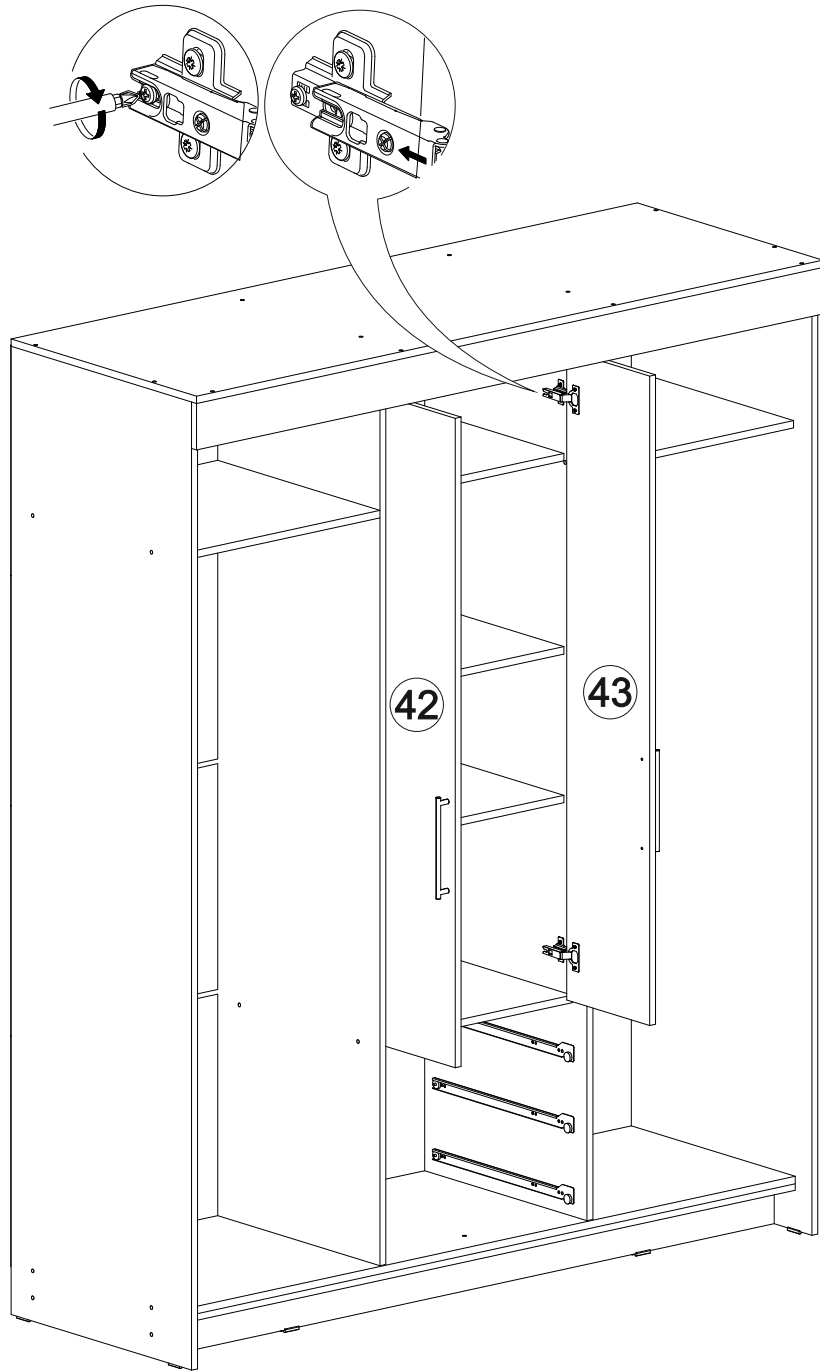

Шкаф-купе Фортуна

1700	2100	600

В мебельном наборе могут быть конструктивные изменения, не указанные в данной инструкции и не ухудшающие качество изделия.

№ дет.	Деталь/Detail	Размер/Size	Кол-во/ Quantity	№ упак./ № pack
1	Бок левый/Side left	2084x584	1	1/5
2	Бок правый/Side right	2084x584	1	1/5
3-6	Задняя стенка ДВП/Back wall	1695x495	4	1/5
7-9	Дно ящика ДВП/Bottom	520x450	3	1/5
10	Перегородка левая/Side left	1968x525	1	2/5
11	Перегородка правая/Side right	1968x525	1	2/5
12-13	Вязка/Connecting element	545x525	2	2/5
14	Вязка/Connecting element	545x478	1	2/5
15-17	Задняя стенка ящика/Back side	489x100	3	2/5
18	Крышка/Top	1700x600	1	3/5
19	Вязка/Connecting element	1668x530	1	3/5
20	Планка/Plank	1700x100	1	3/5
21-22	Цоколь/Socle	1688x100	2	3/5
23-25	Полка/Shelf	545x450	3	3/5
26-28	Бок ящика левый/Side left	450x100	3	3/5
29-31	Бок ящика правый/Side right	450x100	3	3/5
32-34	Фасад ящика/Front	150x538	3	3/5
35	Планка/Plank	545x100	1	3/5
36-37	Труба овальная/Oval tube	540	2	3/5
40-41	Фасад/Front	1952x555	2	4/5
42-43	Фасад/Front	1398x268	2	4/5
44-47	Зеркало/Mirror	150x150	4	4/5
48-51	Зеркало/Mirror	150x290	4	4/5
52-53	Зеркало/Mirror	1460x150	2	4/5
54-55	Зеркало/Mirror	1460x290	2	4/5
56-58	Соединитель ДВП/Connector	1668	3	1/5

1

2

21

20

3

4

Деталь №19 крепится к бокам направляющей **ВНИЗ**

5

6

19

18

7

8

9

17

15