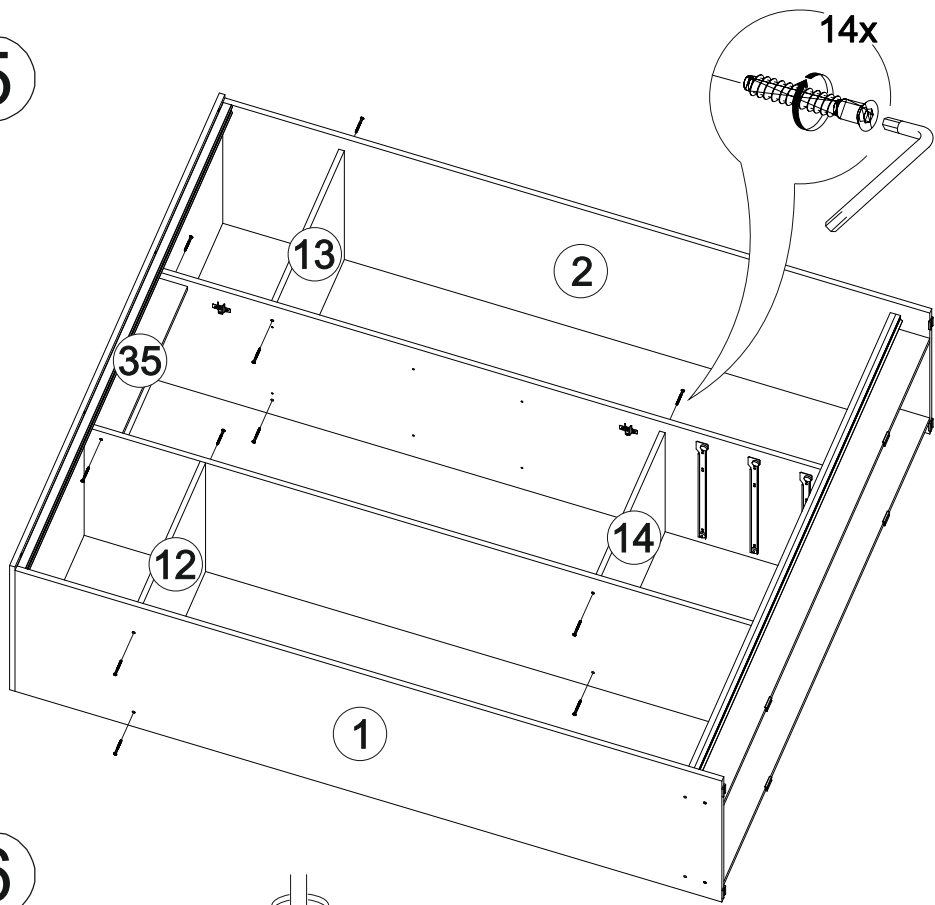

Шкаф-купе Фортуна

1700	2100	600

В мебельном наборе могут быть конструктивные изменения, не указанные в данной инструкции и не ухудшающие качество изделия.

№ дет.	Деталь/Detail	Размер/Size	Кол-во/ Quantity	№ упак./ № pack
1	Бок левый/Side left	2084x584	1	1/5
2	Бок правый/Side right	2084x584	1	1/5
3-6	Задняя стенка ДВП/Back wall	1695x495	4	1/5
7-9	Дно ящика ДВП/Bottom	520x450	3	1/5
10	Перегородка левая/Side left	1968x525	1	2/5
11	Перегородка правая/Side right	1968x525	1	2/5
12-13	Вязка/Connecting element	545x525	2	2/5
14	Вязка/Connecting element	545x478	1	2/5
15-17	Задняя стенка ящика/Back side	489x100	3	2/5
18	Крышка/Top	1700x600	1	3/5
19	Вязка/Connecting element	1668x530	1	3/5
20	Планка/Plank	1700x100	1	3/5
21-22	Цоколь/Socle	1688x100	2	3/5
23-25	Полка/Shelf	545x450	3	3/5
26-28	Бок ящика левый/Side left	450x100	3	3/5
29-31	Бок ящика правый/Side right	450x100	3	3/5
32-34	Фасад ящика/Front	150x538	3	3/5
35	Планка/Plank	545x100	1	3/5
36-37	Труба овальная/Oval tube	540	2	3/5
40-41	Фасад/Front	1952x555	2	4/5
42-43	Фасад/Front	1398x268	2	4/5
44-47	Зеркало/Mirror	150x150	4	4/5
48-51	Зеркало/Mirror	150x290	4	4/5
52-53	Зеркало/Mirror	1460x150	2	4/5
54-55	Зеркало/Mirror	1460x290	2	4/5
56-58	Соединитель ДВП/Connector	1668	3	1/5

1

2

21

20

3

4

Деталь №19 крепится к бокам направляющей **ВНИЗ**

5