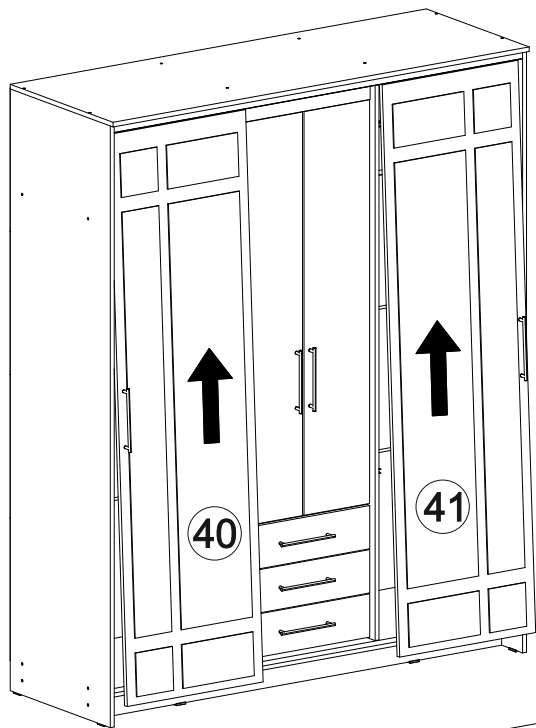

Шкаф-купе Фортуна

1700	2100	600

В мебельном наборе могут быть конструктивные изменения, не указанные в данной инструкции и не ухудшающие качество изделия.

№ дет.	Деталь/Detail	Размер/Size	Кол-во/ Quantity	№ упак./ № pack
1	Бок левый/Side left	2084x584	1	1/5
2	Бок правый/Side right	2084x584	1	1/5
3-6	Задняя стенка ДВП/Back wall	1695x495	4	1/5
7-9	Дно ящика ДВП/Bottom	520x450	3	1/5
10	Перегородка левая/Side left	1968x525	1	2/5
11	Перегородка правая/Side right	1968x525	1	2/5
12-13	Вязка/Connecting element	545x525	2	2/5
14	Вязка/Connecting element	545x478	1	2/5
15-17	Задняя стенка ящика/Back side	489x100	3	2/5
18	Крышка/Top	1700x600	1	3/5
19	Вязка/Connecting element	1668x530	1	3/5
20	Планка/Plank	1700x100	1	3/5
21-22	Цоколь/Socle	1688x100	2	3/5
23-25	Полка/Shelf	545x450	3	3/5
26-28	Бок ящика левый/Side left	450x100	3	3/5
29-31	Бок ящика правый/Side right	450x100	3	3/5
32-34	Фасад ящика/Front	150x538	3	3/5
35	Планка/Plank	545x100	1	3/5
36-37	Труба овальная/Oval tube	540	2	3/5
40-41	Фасад/Front	1952x555	2	4/5
42-43	Фасад/Front	1398x268	2	4/5
44-47	Зеркало/Mirror	150x150	4	4/5
48-51	Зеркало/Mirror	150x290	4	4/5
52-53	Зеркало/Mirror	1460x150	2	4/5
54-55	Зеркало/Mirror	1460x290	2	4/5
56-58	Соединитель ДВП/Connector	1668	3	1/5

1

2

21

20

3

4

Деталь №19 крепится к бокам направляющей **ВНИЗ**

5