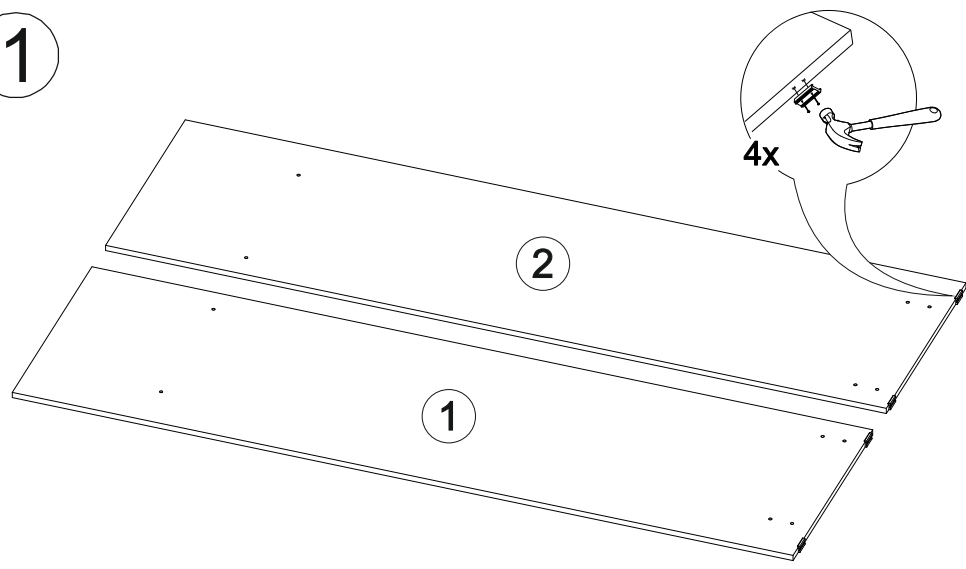

Шкаф-купе Фортуна

1700	2100	600

В мебельном наборе могут быть конструктивные изменения, не указанные в данной инструкции и не ухудшающие качество изделия.

№ дет.	Деталь/Detail	Размер/Size	Кол-во/ Quantity	№ упак./ № pack
1	Бок левый/Side left	2084x584	1	1/5
2	Бок правый/Side right	2084x584	1	1/5
3-6	Задняя стенка ДВП/Back wall	1695x495	4	1/5
7-9	Дно ящика ДВП/Bottom	520x450	3	1/5
10	Перегородка левая/Side left	1968x525	1	2/5
11	Перегородка правая/Side right	1968x525	1	2/5
12-13	Вязка/Connecting element	545x525	2	2/5
14	Вязка/Connecting element	545x478	1	2/5
15-17	Задняя стенка ящика/Back side	489x100	3	2/5
18	Крышка/Top	1700x600	1	3/5
19	Вязка/Connecting element	1668x530	1	3/5
20	Планка/Plank	1700x100	1	3/5
21-22	Цоколь/Socle	1688x100	2	3/5
23-25	Полка/Shelf	545x450	3	3/5
26-28	Бок ящика левый/Side left	450x100	3	3/5
29-31	Бок ящика правый/Side right	450x100	3	3/5
32-34	Фасад ящика/Front	150x538	3	3/5
35	Планка/Plank	545x100	1	3/5
36-37	Труба овальная/Oval tube	540	2	3/5
40-41	Фасад/Front	1952x555	2	4/5
42-43	Фасад/Front	1398x268	2	4/5
44-47	Зеркало/Mirror	150x150	4	4/5
48-51	Зеркало/Mirror	150x290	4	4/5
52-53	Зеркало/Mirror	1460x150	2	4/5
54-55	Зеркало/Mirror	1460x290	2	4/5
56-58	Соединитель ДВП/Connector	1668	3	1/5

1

2

21

20

3

4

Деталь №19 крепится к бокам направляющей **ВНИЗ**

5