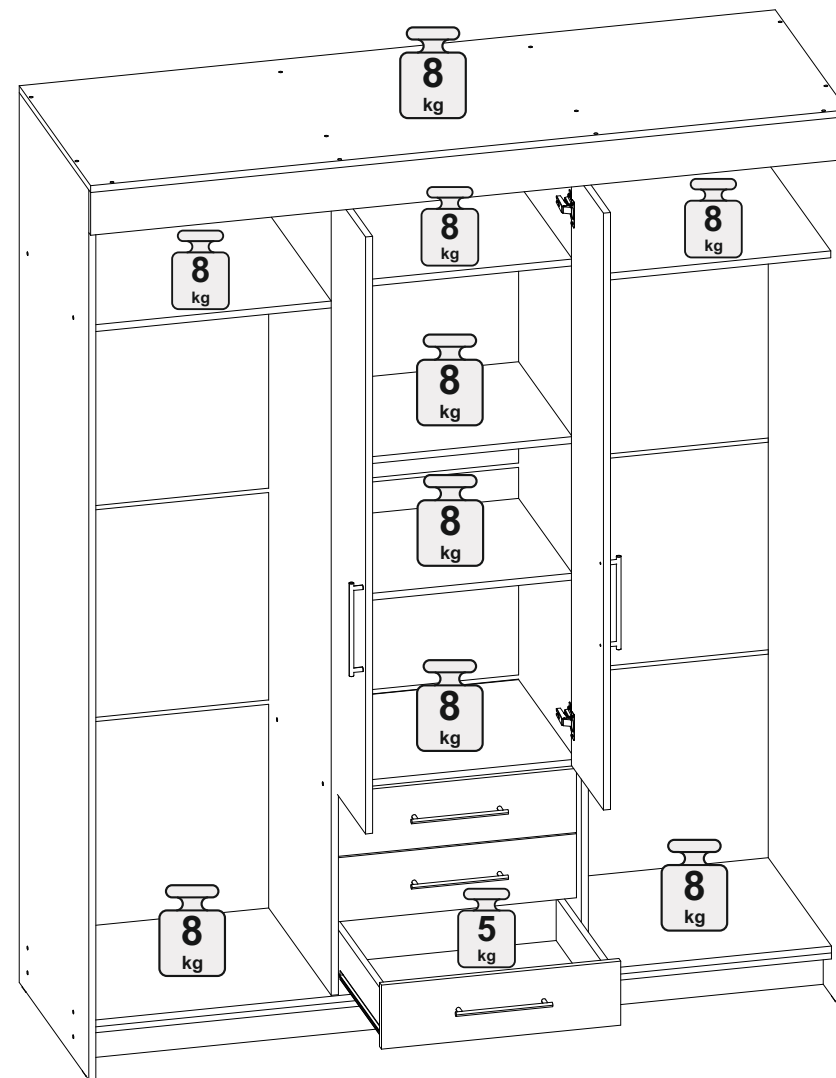

Шкаф-купе Фортуна

1700	2100	600

В мебельном наборе могут быть конструктивные изменения, не указанные в данной инструкции и не ухудшающие качество изделия.

№ дет.	Деталь/Detail	Размер/Size	Кол-во/ Quantity	№ упак./ № pack
1	Бок левый/Side left	2084x584	1	1/5
2	Бок правый/Side right	2084x584	1	1/5
3-6	Задняя стенка ДВП/Back wall	1695x495	4	1/5
7-9	Дно ящика ДВП/Bottom	520x450	3	1/5
10	Перегородка левая/Side left	1968x525	1	2/5
11	Перегородка правая/Side right	1968x525	1	2/5
12-13	Вязка/Connecting element	545x525	2	2/5
14	Вязка/Connecting element	545x478	1	2/5
15-17	Задняя стенка ящика/Back side	489x100	3	2/5
18	Крышка/Top	1700x600	1	3/5
19	Вязка/Connecting element	1668x530	1	3/5
20	Планка/Plank	1700x100	1	3/5
21-22	Цоколь/Socle	1688x100	2	3/5
23-25	Полка/Shelf	545x450	3	3/5
26-28	Бок ящика левый/Side left	450x100	3	3/5
29-31	Бок ящика правый/Side right	450x100	3	3/5
32-34	Фасад ящика/Front	150x538	3	3/5
35	Планка/Plank	545x100	1	3/5
36-37	Труба овальная/Oval tube	540	2	3/5
40-41	Фасад/Front	1952x555	2	4/5
42-43	Фасад/Front	1398x268	2	4/5
44-47	Зеркало/Mirror	150x150	4	4/5
48-51	Зеркало/Mirror	150x290	4	4/5
52-53	Зеркало/Mirror	1460x150	2	4/5
54-55	Зеркало/Mirror	1460x290	2	4/5
56-58	Соединитель ДВП/Connector	1668	3	1/5

1

2

21

20

3

4

Деталь №19 крепится к бокам направляющей **ВНИЗ**

5