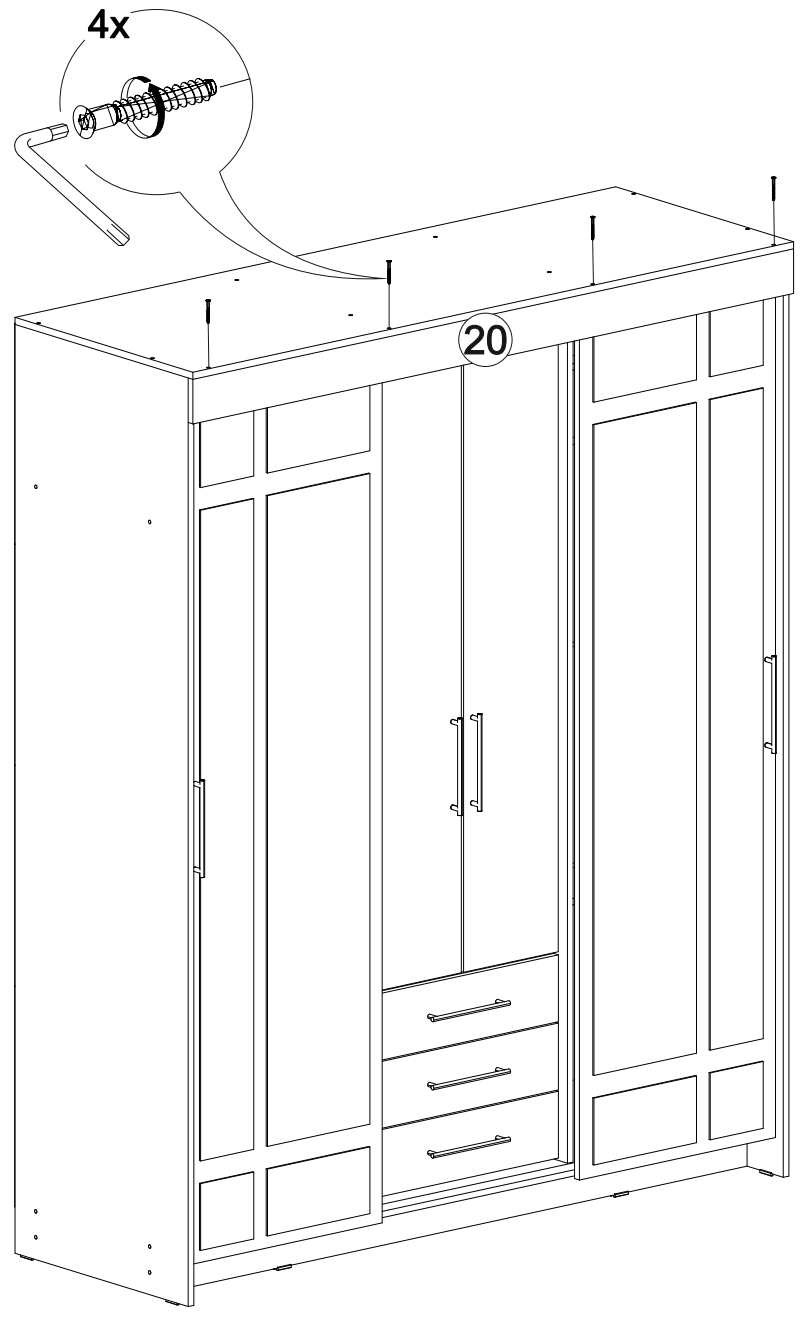

Шкаф-купе Фортуна

1700	2100	600

В мебельном наборе могут быть конструктивные изменения, не указанные в данной инструкции и не ухудшающие качество изделия.

№ дет.	Деталь/Detail	Размер/Size	Кол-во/ Quantity	№ упак./ № pack
1	Бок левый/Side left	2084x584	1	1/5
2	Бок правый/Side right	2084x584	1	1/5
3-6	Задняя стенка ДВП/Back wall	1695x495	4	1/5
7-9	Дно ящика ДВП/Bottom	520x450	3	1/5
10	Перегородка левая/Side left	1968x525	1	2/5
11	Перегородка правая/Side right	1968x525	1	2/5
12-13	Вязка/Connecting element	545x525	2	2/5
14	Вязка/Connecting element	545x478	1	2/5
15-17	Задняя стенка ящика/Back side	489x100	3	2/5
18	Крышка/Top	1700x600	1	3/5
19	Вязка/Connecting element	1668x530	1	3/5
20	Планка/Plank	1700x100	1	3/5
21-22	Цоколь/Socle	1688x100	2	3/5
23-25	Полка/Shelf	545x450	3	3/5
26-28	Бок ящика левый/Side left	450x100	3	3/5
29-31	Бок ящика правый/Side right	450x100	3	3/5
32-34	Фасад ящика/Front	150x538	3	3/5
35	Планка/Plank	545x100	1	3/5
36-37	Труба овальная/Oval tube	540	2	3/5
40-41	Фасад/Front	1952x555	2	4/5
42-43	Фасад/Front	1398x268	2	4/5
44-47	Зеркало/Mirror	150x150	4	4/5
48-51	Зеркало/Mirror	150x290	4	4/5
52-53	Зеркало/Mirror	1460x150	2	4/5
54-55	Зеркало/Mirror	1460x290	2	4/5
56-58	Соединитель ДВП/Connector	1668	3	1/5

1

2

21

20

3

4

Деталь №19 крепится к бокам направляющей **ВНИЗ**

5