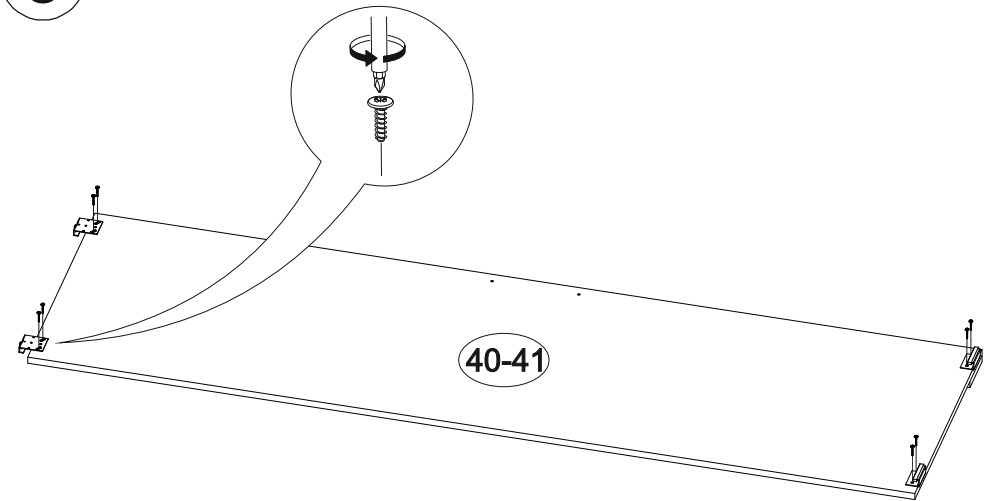

Шкаф-купе Фортуна

1700	2100	600

В мебельном наборе могут быть конструктивные изменения, не указанные в данной инструкции и не ухудшающие качество изделия.

№ дет.	Деталь/Detail	Размер/Size	Кол-во/ Quantity	№ упак./ № pack
1	Бок левый/Side left	2084x584	1	1/5
2	Бок правый/Side right	2084x584	1	1/5
3-6	Задняя стенка ДВП/Back wall	1695x495	4	1/5
7-9	Дно ящика ДВП/Bottom	520x450	3	1/5
10	Перегородка левая/Side left	1968x525	1	2/5
11	Перегородка правая/Side right	1968x525	1	2/5
12-13	Вязка/Connecting element	545x525	2	2/5
14	Вязка/Connecting element	545x478	1	2/5
15-17	Задняя стенка ящика/Back side	489x100	3	2/5
18	Крышка/Top	1700x600	1	3/5
19	Вязка/Connecting element	1668x530	1	3/5
20	Планка/Plank	1700x100	1	3/5
21-22	Цоколь/Socle	1688x100	2	3/5
23-25	Полка/Shelf	545x450	3	3/5
26-28	Бок ящика левый/Side left	450x100	3	3/5
29-31	Бок ящика правый/Side right	450x100	3	3/5
32-34	Фасад ящика/Front	150x538	3	3/5
35	Планка/Plank	545x100	1	3/5
36-37	Труба овальная/Oval tube	540	2	3/5
40-41	Фасад/Front	1952x555	2	4/5
42-43	Фасад/Front	1398x268	2	4/5
44-47	Зеркало/Mirror	150x150	4	4/5
48-51	Зеркало/Mirror	150x290	4	4/5
52-53	Зеркало/Mirror	1460x150	2	4/5
54-55	Зеркало/Mirror	1460x290	2	4/5
56-58	Соединитель ДВП/Connector	1668	3	1/5

1

2

21

20

3

4

Деталь №19 крепится к бокам направляющей **ВНИЗ**

5

6

19

18

7

8

9

17

15