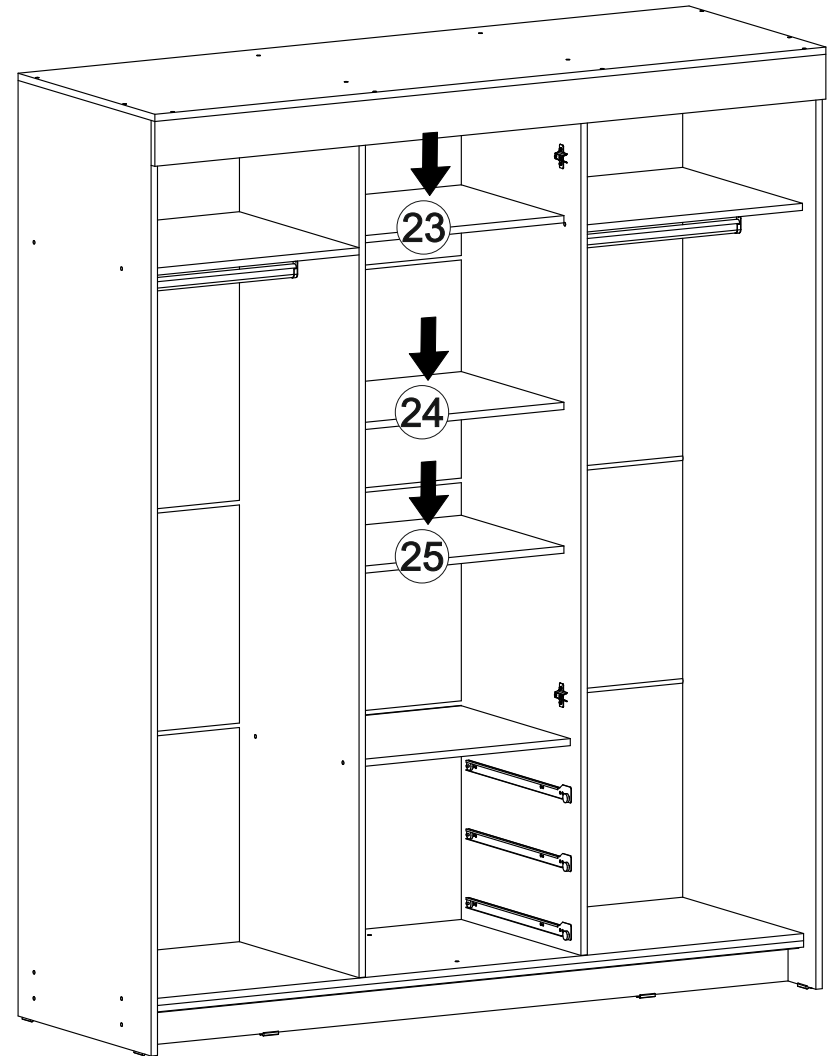

Шкаф-купе Фортуна

1700	2100	600

В мебельном наборе могут быть конструктивные изменения, не указанные в данной инструкции и не ухудшающие качество изделия.

№ дет.	Деталь/Detail	Размер/Size	Кол-во/ Quantity	№ упак./ № pack
1	Бок левый/Side left	2084x584	1	1/5
2	Бок правый/Side right	2084x584	1	1/5
3-6	Задняя стенка ДВП/Back wall	1695x495	4	1/5
7-9	Дно ящика ДВП/Bottom	520x450	3	1/5
10	Перегородка левая/Side left	1968x525	1	2/5
11	Перегородка правая/Side right	1968x525	1	2/5
12-13	Вязка/Connecting element	545x525	2	2/5
14	Вязка/Connecting element	545x478	1	2/5
15-17	Задняя стенка ящика/Back side	489x100	3	2/5
18	Крышка/Top	1700x600	1	3/5
19	Вязка/Connecting element	1668x530	1	3/5
20	Планка/Plank	1700x100	1	3/5
21-22	Цоколь/Socle	1688x100	2	3/5
23-25	Полка/Shelf	545x450	3	3/5
26-28	Бок ящика левый/Side left	450x100	3	3/5
29-31	Бок ящика правый/Side right	450x100	3	3/5
32-34	Фасад ящика/Front	150x538	3	3/5
35	Планка/Plank	545x100	1	3/5
36-37	Труба овальная/Oval tube	540	2	3/5
40-41	Фасад/Front	1952x555	2	4/5
42-43	Фасад/Front	1398x268	2	4/5
44-47	Зеркало/Mirror	150x150	4	4/5
48-51	Зеркало/Mirror	150x290	4	4/5
52-53	Зеркало/Mirror	1460x150	2	4/5
54-55	Зеркало/Mirror	1460x290	2	4/5
56-58	Соединитель ДВП/Connector	1668	3	1/5

1

2

21

20

3

4

Деталь №19 крепится к бокам направляющей **ВНИЗ**

5

6

19

18

7

8

9

17

15

16

10

11

13

12

14