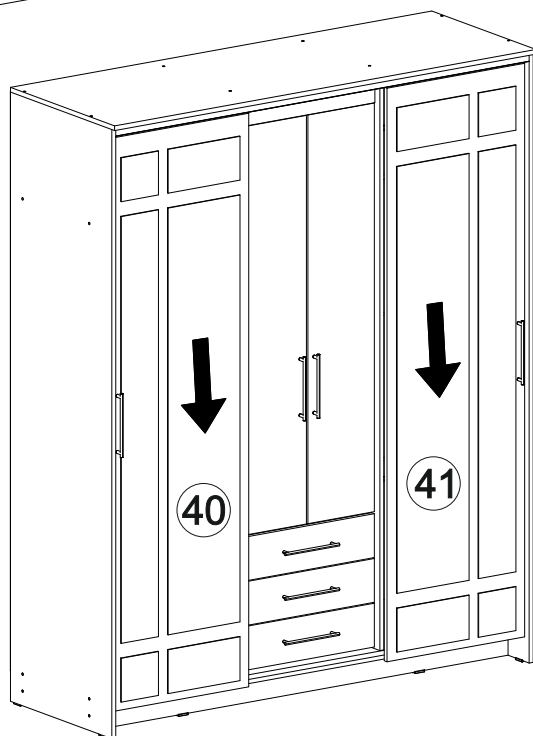

Шкаф-купе Фортуна

1700	2100	600

В мебельном наборе могут быть конструктивные изменения, не указанные в данной инструкции и не ухудшающие качество изделия.

№ дет.	Деталь/Detail	Размер/Size	Кол-во/ Quantity	№ упак./ № pack
1	Бок левый/Side left	2084x584	1	1/5
2	Бок правый/Side right	2084x584	1	1/5
3-6	Задняя стенка ДВП/Back wall	1695x495	4	1/5
7-9	Дно ящика ДВП/Bottom	520x450	3	1/5
10	Перегородка левая/Side left	1968x525	1	2/5
11	Перегородка правая/Side right	1968x525	1	2/5
12-13	Вязка/Connecting element	545x525	2	2/5
14	Вязка/Connecting element	545x478	1	2/5
15-17	Задняя стенка ящика/Back side	489x100	3	2/5
18	Крышка/Top	1700x600	1	3/5
19	Вязка/Connecting element	1668x530	1	3/5
20	Планка/Plank	1700x100	1	3/5
21-22	Цоколь/Socle	1688x100	2	3/5
23-25	Полка/Shelf	545x450	3	3/5
26-28	Бок ящика левый/Side left	450x100	3	3/5
29-31	Бок ящика правый/Side right	450x100	3	3/5
32-34	Фасад ящика/Front	150x538	3	3/5
35	Планка/Plank	545x100	1	3/5
36-37	Труба овальная/Oval tube	540	2	3/5
40-41	Фасад/Front	1952x555	2	4/5
42-43	Фасад/Front	1398x268	2	4/5
44-47	Зеркало/Mirror	150x150	4	4/5
48-51	Зеркало/Mirror	150x290	4	4/5
52-53	Зеркало/Mirror	1460x150	2	4/5
54-55	Зеркало/Mirror	1460x290	2	4/5
56-58	Соединитель ДВП/Connector	1668	3	1/5

1

2

21

20

3

4

Деталь №19 крепится к бокам направляющей **ВНИЗ**

5