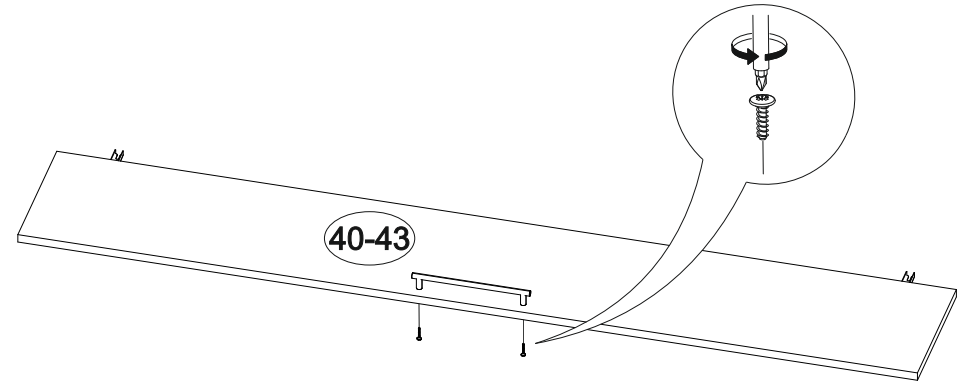

Шкаф-купе Фортуна

1700	2100	600

В мебельном наборе могут быть конструктивные изменения, не указанные в данной инструкции и не ухудшающие качество изделия.

№ дет.	Деталь/Detail	Размер/Size	Кол-во/ Quantity	№ упак./ № pack
1	Бок левый/Side left	2084x584	1	1/5
2	Бок правый/Side right	2084x584	1	1/5
3-6	Задняя стенка ДВП/Back wall	1695x495	4	1/5
7-9	Дно ящика ДВП/Bottom	520x450	3	1/5
10	Перегородка левая/Side left	1968x525	1	2/5
11	Перегородка правая/Side right	1968x525	1	2/5
12-13	Вязка/Connecting element	545x525	2	2/5
14	Вязка/Connecting element	545x478	1	2/5
15-17	Задняя стенка ящика/Back side	489x100	3	2/5
18	Крышка/Top	1700x600	1	3/5
19	Вязка/Connecting element	1668x530	1	3/5
20	Планка/Plank	1700x100	1	3/5
21-22	Цоколь/Socle	1688x100	2	3/5
23-25	Полка/Shelf	545x450	3	3/5
26-28	Бок ящика левый/Side left	450x100	3	3/5
29-31	Бок ящика правый/Side right	450x100	3	3/5
32-34	Фасад ящика/Front	150x538	3	3/5
35	Планка/Plank	545x100	1	3/5
36-37	Труба овальная/Oval tube	540	2	3/5
40-41	Фасад/Front	1952x555	2	4/5
42-43	Фасад/Front	1398x268	2	4/5
44-47	Зеркало/Mirror	150x150	4	4/5
48-51	Зеркало/Mirror	150x290	4	4/5
52-53	Зеркало/Mirror	1460x150	2	4/5
54-55	Зеркало/Mirror	1460x290	2	4/5
56-58	Соединитель ДВП/Connector	1668	3	1/5

1

2

21

20

3

4

Деталь №19 крепится к бокам направляющей **ВНИЗ**

5

6

19

18

7

8

9

17

15