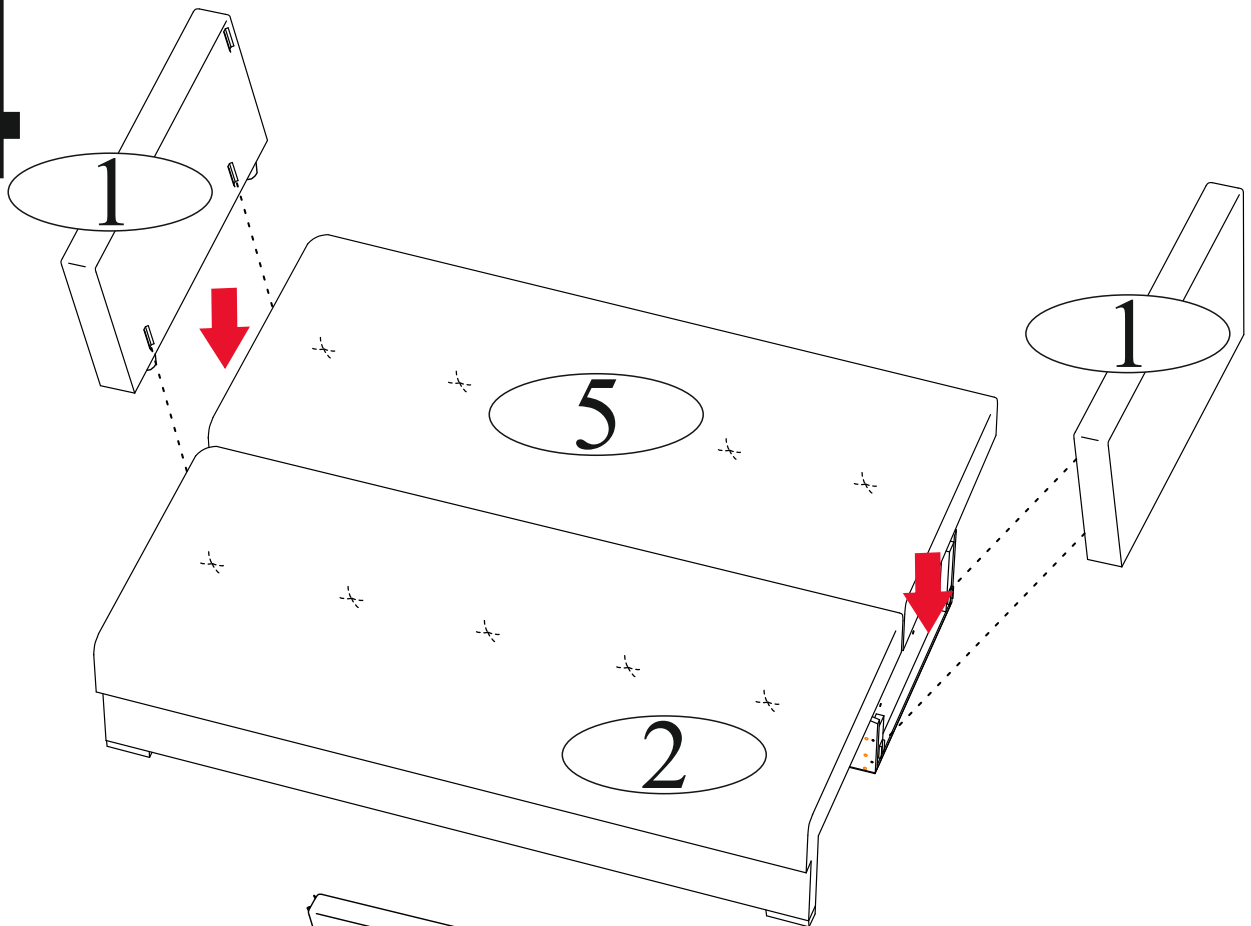

4

5

Уважаемый покупатель!

Выражаем Вам искреннюю благодарность за выбор нашей мебели!