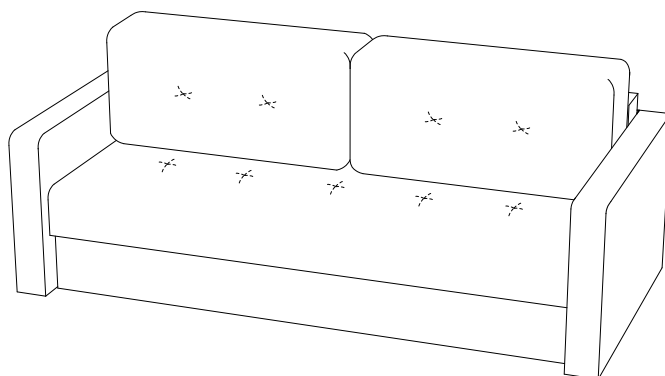

Инструкция по сборке и эксплуатации мебели Диван прямой «Гранд»

Габаритные размеры

Ширина (мм): 2260

Высота (мм): 1050

Глубина (мм): 1070

Двухспальный диван
максимальная нагрузка
на спальное место - 100 кг.