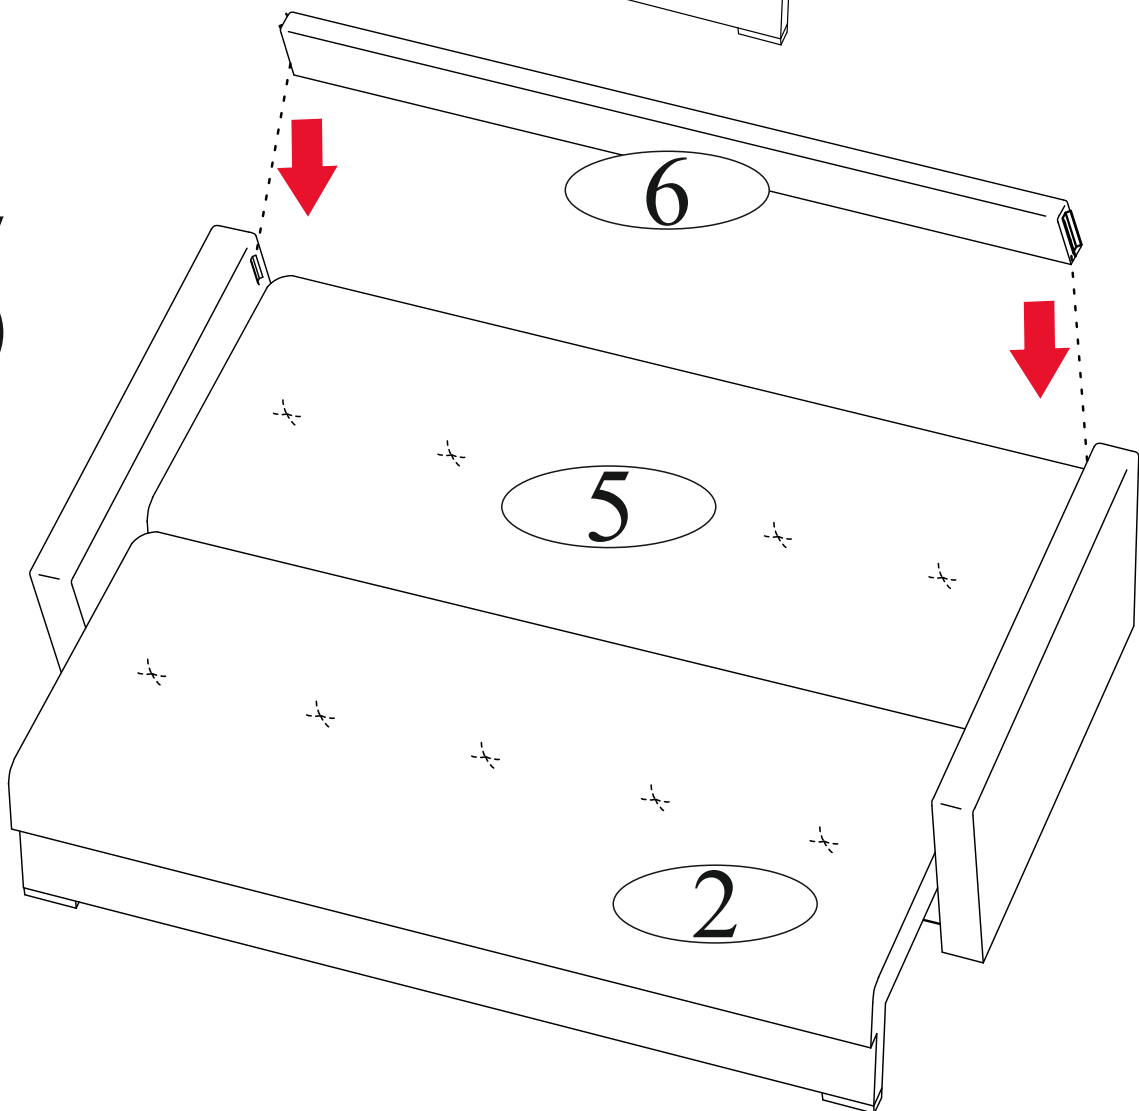

4

5

Уважаемый покупатель!

Выражаем Вам искреннюю благодарность за выбор нашей мебели!